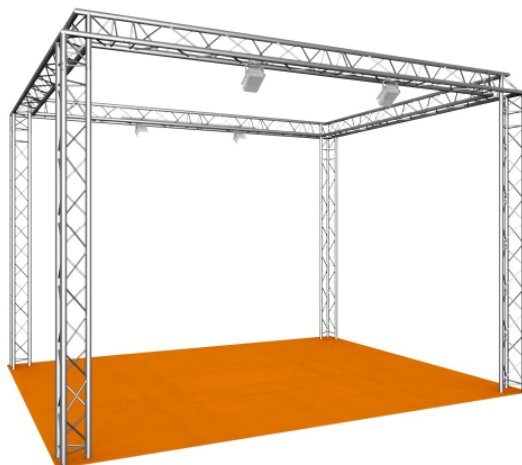

fairconstruction

Standausstattung | Stand Equipment

Standgrößen in m² | Stand size in sqm	12-50 m²
Teppichboden Rips, Standardfarben Carpeting, rep quality, standard colours	✓
Truss-Traversensystem, Höhe ca. 3,5 m Truss traverse system, height approx. 3.5 m	✓
Strahler (Grundbeleuchtung) Spotlights (basic light)	✓
Grundreinigung und tägliche Reinigung Pre- and daily cleaning	✓

ab | up from 63,- €/m²

Details: www.fairconstruction.com

Kontakt

Messe Frankfurt Medien und Service GmbH
Ludwig-Erhard-Anlage 1
60327 Frankfurt am Main

Tel.: + 49 69 75 75-66 66
fairconstruction@messefrankfurt.com